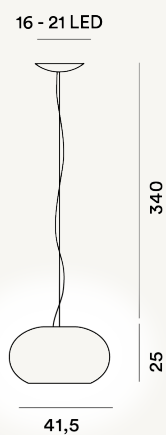

BUDS 2 SOSPENSIONE MODULO E27

DIMENSIONE

25 x 42 x 42

CAVO

Trasparente

COLORE

Bianco caldo, Grigio

CERTIFICAZIONI

PESO

Net kg 4.9

MATERIALE

Vetro incamiciato soffiato a bocca

SORGENTE LUMINOSA

Lampadina LED retrofit inclusa E27 21W 2700 K 2581lm CRI >80 Dimmerabile TRIAC