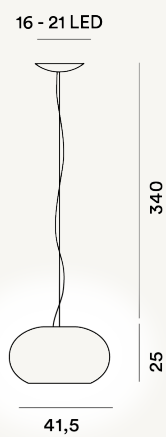

BUDS 2 SOSPENSIONE MODULO E27

DIMENSIONE

25 x 42 x 42

CAVO

Trasparente

COLORE

Bianco caldo, Grigio

CERTIFICAZIONI

PESO

Net kg 4.9

MATERIALE

Vetro incamiciato soffiato a bocca

SORGENTE LUMINOSA

Lampadina LED retrofit inclusa E27 21W 2700 K 2581lm CRI >80 Dimmerabile TRIAC