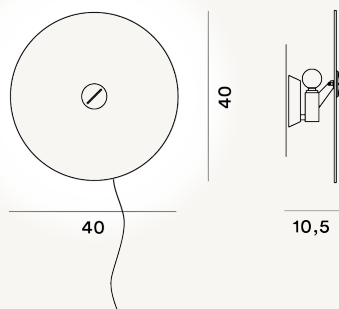

BIT 3 PARED PTL

DIMENSIONE

11 x 40 x 40

CAVO

Transparente

COLORE

Blanco

CERTIFICAZIONI

PESO

Net kg 1.8

MATERIALE

Vidrio serigrafado y metal barnizado

SORGENTE LUMINOSA

Bombilla excluida E14 60W Max ON-OFF