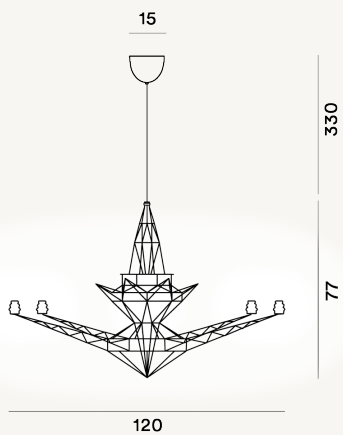

# LIGHTWEIGHT SOSPENSIONE PTL

## DIMENSIONE

77 x 120 x 120

## PESO

Net kg 7.6