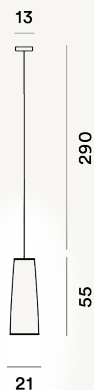

MITE TITE 2 COLGANTE PTL

DIMENSIONE

55 x 21 x 21

COLORE

Negro

CERTIFICAZIONI

PESO

Net kg 1

MATERIALE

Tejido de cristal, hilo de carbono y metal niquelado

CAVO

Transparente

SORGENTE LUMINOSA

Bombilla esclusa E27 150W Max ON-OFF