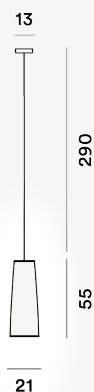

MITE TITE 2 COLGANTE PTL

DIMENSIONE

55 x 21 x 21

COLORE

Negro

CERTIFICAZIONI

PESO

Net kg 1

MATERIALE

Tejido de cristal, hilo de carbono y metal niquelado

CAVO

Transparente

SORGENTE LUMINOSA

Bombilla esclusa E27 150W Max ON-OFF