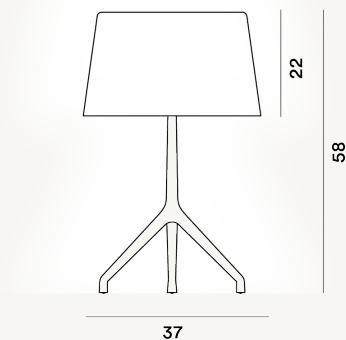

# LUMIERE XX L TAVOLO PTL

## DIMENSIONE

58 x 37 x 37