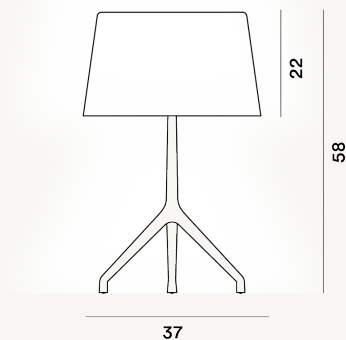

LUMIERE XX L TAVOLO PTL

DIMENSIONE

58 x 37 x 37

CAVO

Trasparente

COLORE

Bianco, Grigio

CERTIFICAZIONI

PESO

Net kg 5.5

MATERIALE

Vetro soffiato e alluminio spazzolato lucido o verniciato

SORGENTE LUMINOSA

Lampadina non inclusa G9 4x33W Max Dimmer incluso