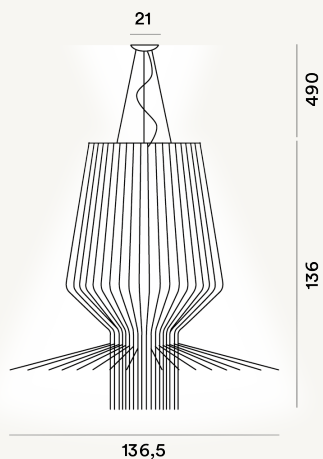

ALLEGRO ASSAI COLGANTE LED

DIMENSIONE

136 x 137 x 137

COLORE

Oro

CERTIFICAZIONI

PESO

Net kg 36

MATERIALE

Aluminio pintado y metal cromado

CAVO

Transparente

SORGENTE LUMINOSA

LED incluido Scheda Led 51W 3000 K 5684lm CRI >90
Regulable PUSH y DALI