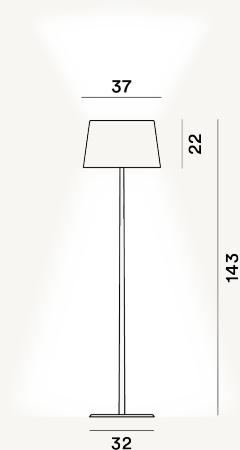

LUMIERE XX L LECTURA PTL

DIMENSIONE

143 x 37 x 37

CAVO

Transparente

COLORE

Blanco, Gris

CERTIFICAZIONI

PESO

Net kg 16.5

MATERIALE

Cristal soplado a boca, aluminio barnizado o cromado y metal

SORGENTE LUMINOSA

Bombilla excluida G9 4x33W Max Regulador incluido