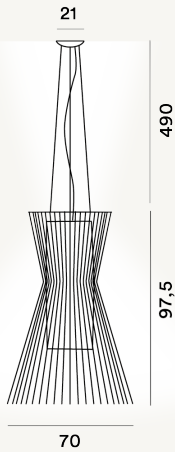

ALLEGRO VIVACE COLGANTE LED

DIMENSIONE

98 x 70 x 70

CAVO

Durchsichtig

COLORE

Kupfer

CERTIFICAZIONI

PESO

Net kg 19.3

MATERIALE

Lackierte Aluminium und verchromtes Metall

SORGENTE LUMINOSA

LED inbegriffen Scheda Led 51W 3000 K 5684lm CRI>90
PUSH und DALI dimmbar