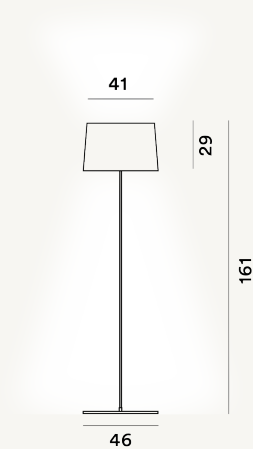

Twiggy Lectura

DIMENSIONE

CAVO

Transparente

COLORE

Oak, Rosewood

CERTIFICAZIONI

PESO

Net kg 10.80

MATERIALE

SORGENTE LUMINOSA

Bombilla esclusa E27 3x25W Max On-Off