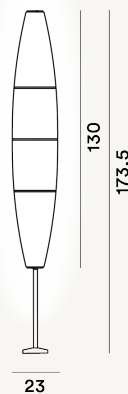

HAVANA MONO OUTDOOR LAMPADAIRES PTL

DIMENSIONE

174 x 23 x 23

COLORE

Blanc

CERTIFICAZIONI

PESO

Net kg 10.1

MATERIALE

Polyéthylène moulé par rotation et metal

CAVO

Noir et blanc

SORGENTE LUMINOSA

Ampoule excluse E27 46W Max ON-OFF