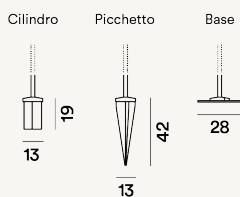

HAVANA MONO OUTDOOR LAMPADAIRES PTL

DIMENSIONE

174 x 23 x 23

COLORE

Blanc

CERTIFICAZIONI

PESO

Net kg 10.1

MATERIALE

Polyéthylène moulé par rotation et metal

CAVO

Noir et blanc

SORGENTE LUMINOSA

Ampoule excluse E27 46W Max ON-OFF