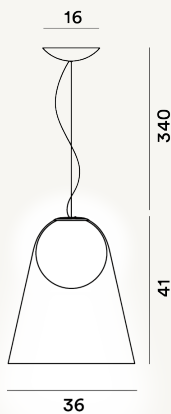

SATELLIGHT GRANDE COLGANTE PTL

DIMENSIONE

41 x 36 x 36

CAVO

Durchsichtig

COLORE

Transparent

CERTIFICAZIONI

PESO

Net kg 5.5

MATERIALE

Mundgeblasenes Kristallglas und ummanteltes satiniertes Glas geätzt

SORGENTE LUMINOSA

LED inbegriffen E27 21W 2700 K 2451lm CRI>80 TRIAC dimmbar