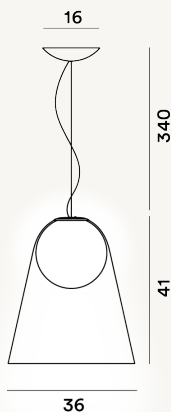

# SATELLIGHT GRANDE COLGANTE PTL

## DIMENSIONE

41 x 36 x 36