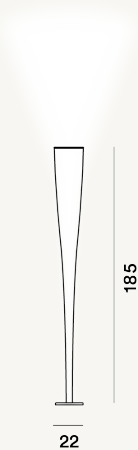

MITE PIE LED

DIMENSIONE

185 x 22 x 22

CAVO

Schwarz| Durchsichtig

COLORE

Gelb, Schwarz

CERTIFICAZIONI

PESO

Net kg 7

MATERIALE

Glasfasergewebe mit Karbon- oder Kevlar®-Faser, vernickeltes Metall, Stahl und Aluminium (LED), Glasgewebe mit Karbonfaser, Marquina Marmorsockel

SORGENTE LUMINOSA

LED inbegriffen Scheda Led 24W 2700 K 3530lm CRI>90
Dimmer inbegriffen