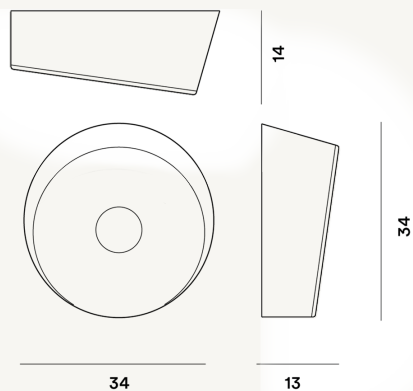

LUMIERE XX L PARED/TECHO PTL

DIMENSIONE

14 x 34 x 34

COLORE

Blanco, Gris

CERTIFICAZIONI

PESO

Net kg 3

MATERIALE

Vidrio soplado y metal barnizado

CAVO

SORGENTE LUMINOSA

Bombilla excluida G9 4x8W Max ON-OFF