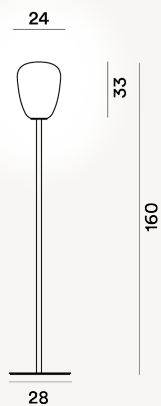

RITUALS 1 PIE MODULO E27

DIMENSIONE

160 x 28 x 28

CAVO

Transparente

COLORE

Blanco

CERTIFICAZIONI

PESO

Net kg 9

MATERIALE

Cristal soplado satinado y grabado y metal pintado

SORGENTE LUMINOSA

Bombilla LED retrofit incluida E27 57W Max Regulador incluido