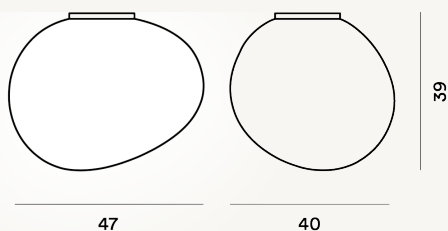

GREGG GRANDE SOFFITTO PTL

DIMENSIONE

40 x 47 x 40

CAVO

COLORE

Bianco

CERTIFICAZIONI

PESO

Net kg 5.5

MATERIALE

Vetro soffiato satinato

SORGENTE LUMINOSA

Lampadina LED retrofit inclusa E27 18W 2700 K 2452lm CRI >80 Dimmerabile TRIAC