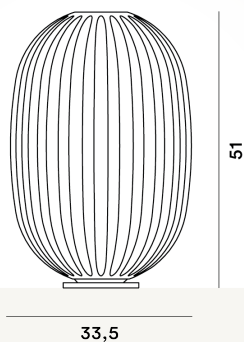

# PLASS MEDIA LAMPES DE TABLE PTL

## DIMENSIONE

51 x 34 x 34