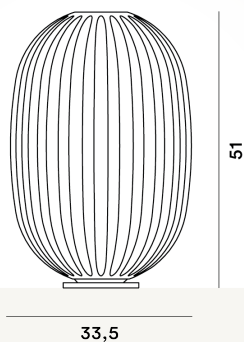

PLASS MEDIA LAMPES DE TABLE PTL

DIMENSIONE

51 x 34 x 34

COLORE

Bleu ciel, Gris

CERTIFICAZIONI

PESO

Net kg 4

MATERIALE

Polycarbonate moulé par rotation et acier verni

CAVO

Transparente

SORGENTE LUMINOSA

Ampoule excluse E27 150W Max Variateur inclu ,Ampoule
excluse E27 150W Max ON-OFF