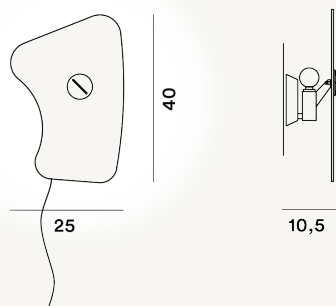

# BIT 5 PARETE PTL

## DIMENSIONE

11 x 40 x 25

## PESO

Net kg 1.35