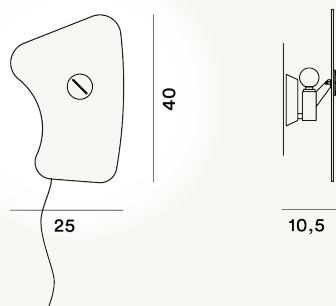

BIT 5 PARETE PTL

DIMENSIONE

11 x 40 x 25

CAVO

Trasparente

COLORE

Arancio, Bianco

CERTIFICAZIONI

PESO

Net kg 1.35

MATERIALE

Vetro serigrafato e metallo verniciato

SORGENTE LUMINOSA

Lampadina non inclusa E14 60W Max On-Off