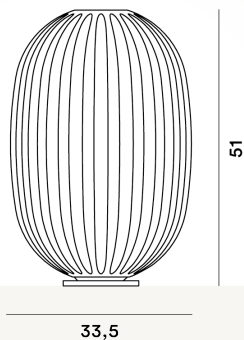

# PLASS MEDIA TAVOLO PTL

## DIMENSIONE

51 x 34 x 34