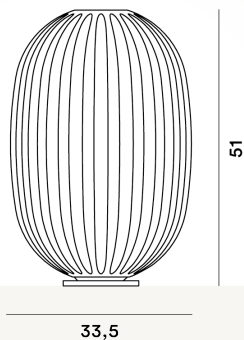

PLASS MEDIA TAVOLO PTL

DIMENSIONE

51 x 34 x 34

CAVO

Trasparente

COLORE

Azzurro, Grigio

CERTIFICAZIONI

PESO

Net kg 4

MATERIALE

Policarbonato stampato in rotazionale e acciaio verniciato.

SORGENTE LUMINOSA

Lampadina non inclusa E27 150W Max Dimmer
incluso, Lampadina non inclusa E27 150W Max On-Off