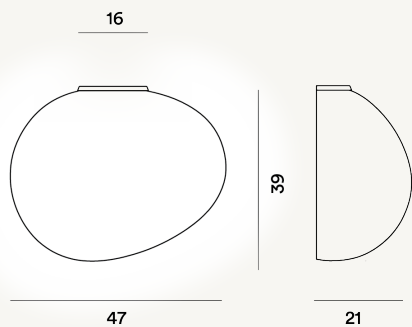

# GREGG GRANDE SEMI PARED MODULO E27

## DIMENSIONE

4 3/4 x 47 x 9 7/8