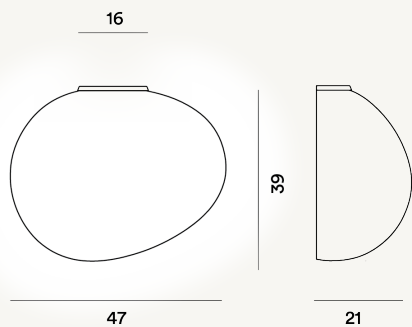

GREGG GRANDE SEMI PARED MODULO E27

DIMENSIONE

4 3/4 x 47 x 9 7/8

COLORE

Blanco

CERTIFICAZIONI

PESO

Net kg 3

MATERIALE

Cristal soplado mateado al ácido y metal pintado

CAVO

SORGENTE LUMINOSA

Bombilla LED retrofit incluida E27 30W Max ON-OFF