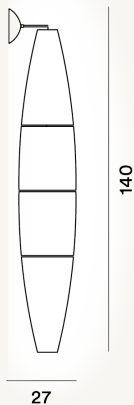

HAVANA COLGANTE/PARED PTL

DIMENSIONE

27 x 23 x 23

CAVO

Transparente

COLORE

Blanco

CERTIFICAZIONI

PESO

Net kg 1.9

MATERIALE

Polietileno estampado iniection metal pintado

SORGENTE LUMINOSA

Bombilla excluida E27 105W Max ON-OFF