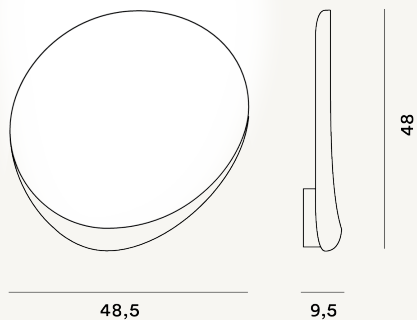

LAKE PARED LED

DIMENSIONE

10 x 49 x 48

CAVO

COLORE

Marfil, Rojo

CERTIFICAZIONI

PESO

Net kg 1.7

MATERIALE

ABS moldeado por inyección y pintado y aluminio

SORGENTE LUMINOSA

LED incluido Scheda Led 10W 3000 K 862lm CRI >90
Regulable TRIAC