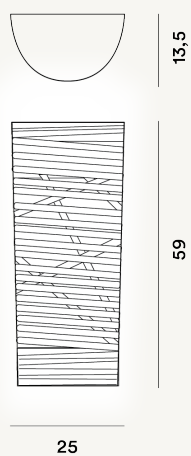

Tress Grande Wandleuchten

DIMENSIONE

COLORE

Weiß, Schwarz

CERTIFICAZIONI

PESO

Net kg 1.10

MATERIALE

Glasfaser-Verbundmaterial und Lackiertes Metall.

CAVO

SORGENTE LUMINOSA

Leuchtmittel nicht inbegriffen R7S 120W Max Dimmbar