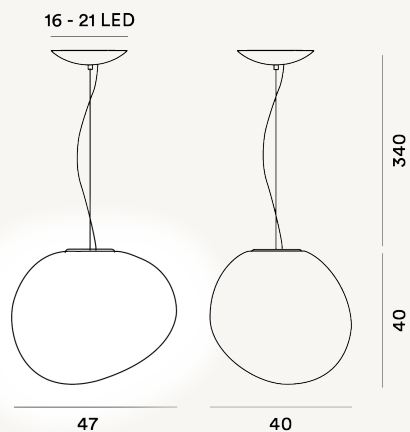

GREGG GRANDE SOSPENSIONE MODULO E27

DIMENSIONE

40 x 47 x 40

COLORE

Bianco

CERTIFICAZIONI

PESO

Net kg 5.9

MATERIALE

Vetro soffiato satinato

CAVO

Trasparente

SORGENTE LUMINOSA

Lampadina LED retrofit inclusa E27 21W 2700 K 2581lm CRI >80 Dimmerabile TRIAC