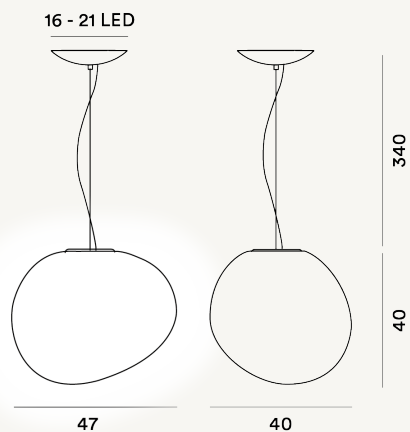

# GREGG GRANDE SOSPENSIONE MODULO E27

## DIMENSIONE

40 x 47 x 40

## COLORE

Bianco