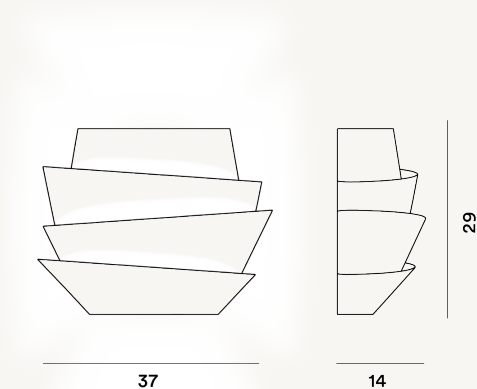

# LE SOLEIL WALL PTL

## DIMENSIONE

14 x 37 x 29