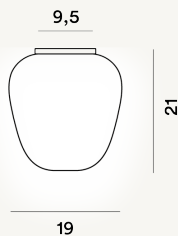

CHOUCHIN 3 SOFFITTO PTL

DIMENSIONE

25 x 30 x 30

COLORE

Bianco

CERTIFICAZIONI

PESO

Net kg 3.4