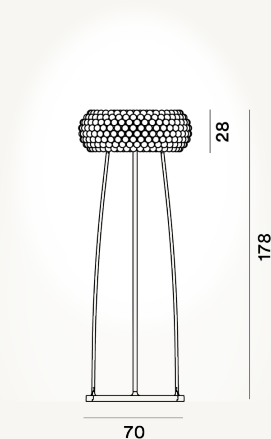

# CABOCHE PLUS GRANDE TERRA LED

## DIMENSIONE

178 x 70 x 70

## COLORE

Grigio, Trasparente

## PESO

Net kg 20.8