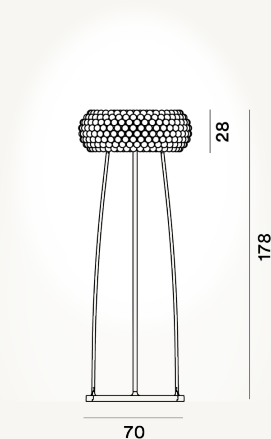

CABOCHE PLUS GRANDE TERRA LED

DIMENSIONE

178 x 70 x 70

CAVO

Trasparente

COLORE

Grigio, Trasparente

CERTIFICAZIONI

PESO

Net kg 20.8

MATERIALE

PMMA, policarbonato, alluminio e metallo verniciato o cromato

SORGENTE LUMINOSA

LED integrato Scheda Led 28W 2700 K 3850lm CRI >90
Dimmer incluso