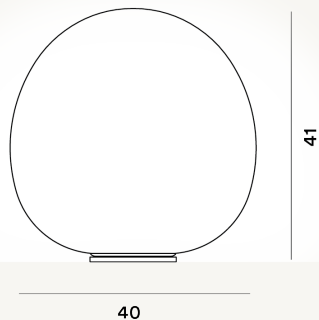

RITUALS XL TAVOLO PTL

DIMENSIONE

41 x 40 x 40

CAVO

Trasparente

COLORE

Bianco

CERTIFICAZIONI

PESO

Net kg 7.1

MATERIALE

Vetro soffiato satinato inciso e metallo verniciato

SORGENTE LUMINOSA

Lampadina non inclusa E27 150W Max Dimmer
incluso, Lampadina non inclusa E27 150W Max On-Off