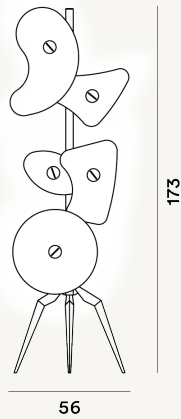

ORBITAL TERRA PTL

DIMENSIONE

173 x 56 x 56

CAVO

Trasparente

COLORE

Bianco, Multicolor

CERTIFICAZIONI

PESO

Net kg 10.14

MATERIALE

Vetro serigrafato e metallo verniciato

SORGENTE LUMINOSA

Lampadina non inclusa E14 5x40W Max On-Off