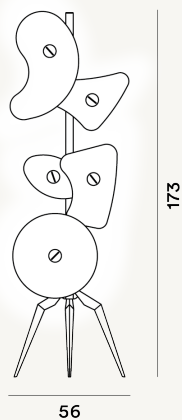

ORBITAL TERRA PTL

DIMENSIONE

173 x 56 x 56

CAVO

Trasparente

COLORE

Bianco, Multicolor

CERTIFICAZIONI

PESO

Net kg 10.14

MATERIALE

Vetro serigrafato e metallo verniciato

SORGENTE LUMINOSA

Lampadina non inclusa E14 5x40W Max On-Off