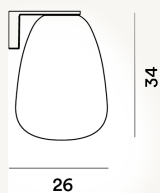

RITUALS 1 PARETE PTL

DIMENSIONE

26 x 34 x 26

COLORE

Bianco

CERTIFICAZIONI

PESO

Net kg 3.86