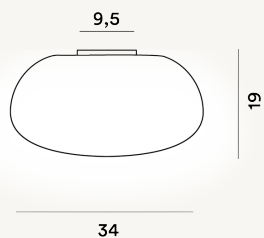

RITUALS 2 PARETE/SOFFITTO PTL

DIMENSIONE

21 x 34 x 34

COLORE

Bianco

CERTIFICAZIONI

PESO

Net kg 4