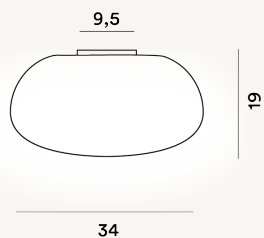

## DIMENSIONE

21 x 34 x 34

## PESO

Net kg 4