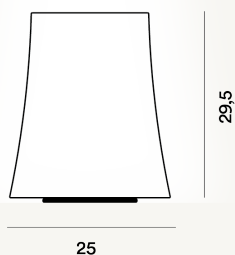

BIRDIE ZERO GRANDE TAVOLO PTL

DIMENSIONE

30 x 25 x 25

CAVO

Trasparente

COLORE

Bianco

CERTIFICAZIONI

PESO

Net kg 1.9

MATERIALE

Policarbonato e metallo verniciato.

SORGENTE LUMINOSA

Lampadina non inclusa E27 57W Max On-Off