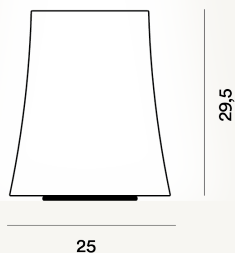

BIRDIE ZERO GRANDE TAVOLO PTL

DIMENSIONE

30 x 25 x 25

CAVO

Trasparente

COLORE

Bianco

CERTIFICAZIONI

PESO

Net kg 1.9

MATERIALE

Policarbonato e metallo verniciato.

SORGENTE LUMINOSA

Lampadina non inclusa E27 57W Max On-Off