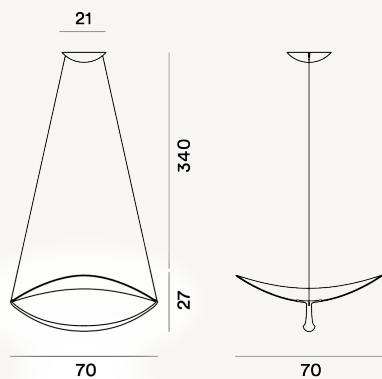

PLENA SOSPENSIONE LED

DIMENSIONE

27 x 70 x 70

COLORE

Bianco

CERTIFICAZIONI

PESO

Net kg 2.1

MATERIALE

PVC e alluminio verniciati.

CAVO

Trasparente

SORGENTE LUMINOSA

LED integrato Scheda Led 32W 2700 K 3530lm CRI >90
Dimmerabile PUSH e DALI