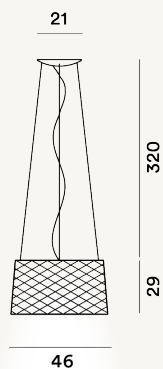

TWIGGY GRID OUTDOOR SOSPENSIONE LED

DIMENSIONE

29 x 46 x 46

CAVO

Nero

COLORE

Carminio, Greige

CERTIFICAZIONI

PESO

Net kg 2.8

MATERIALE

Materiale composito su base di fibra di vetro laccato, PMMA, metallo verniciato e alluminio.

SORGENTE LUMINOSA

LED integrato Scheda Led 26W 2850 K 3368lm CRI >90
On-Off