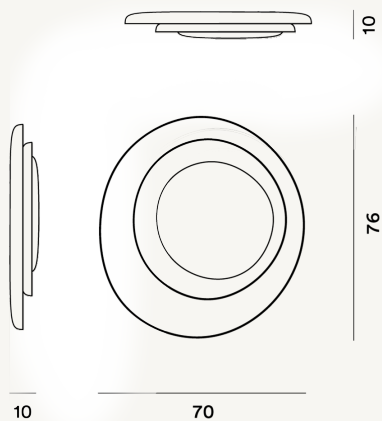

BAHIA PARED/TECHO LED

DIMENSIONE

10 x 76 x 70

CAVO

COLORE

Wei

CERTIFICAZIONI

PESO

Net kg 4.4

MATERIALE

Spritzgegossenes Polycarbonat

SORGENTE LUMINOSA

LED inbegriffen Scheda Led 43W 2850 K 5240lm CRI>90
PUSH und DALI dimmbar,LED inbegriffen Scheda Led 43W
2850 K 5240lm CRI>90 ON-OFF