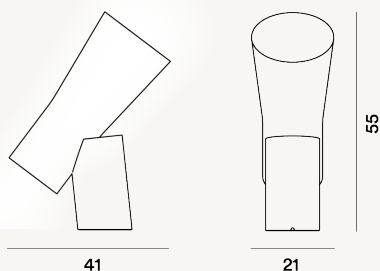

NILE LAMPES DE TABLE PTL

DIMENSIONE

55 x 41 x 21

CAVO

Gris et blanc

COLORE

Blanc, Noir

CERTIFICAZIONI

PESO

Net kg 10

MATERIALE

Blown glass and Carrara or Marquina marble

SORGENTE LUMINOSA

Ampoule LED retrofit inclue E27 18W 2700 K 2452lm CRI>80
Variateur inclu