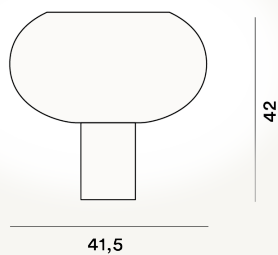

BUDS 2 LAMPES DE TABLE PTL

DIMENSIONE

42 x 42 x 42

CAVO

Transparente

COLORE

Blanc, Gris

CERTIFICAZIONI

PESO

Net kg 6.2

MATERIALE

Verre soufflé et PMMA

SORGENTE LUMINOSA

Ampoule excluse E27 23W Max ON-OFF