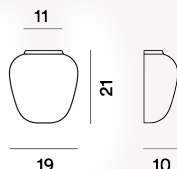

RITUALS 3 SEMI PARED MODULO E27

DIMENSIONE

10 x 21 x 19

COLORE

Blanco

CERTIFICAZIONI

PESO

Net kg 3