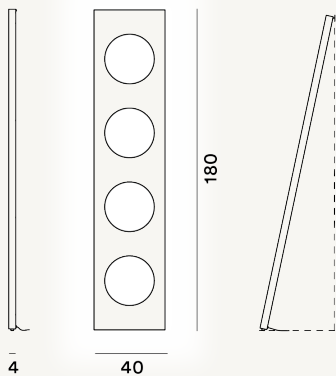

DOLMEN PIE LED

DIMENSIONE

180 x 40 x 4

CAVO

Transparente

COLORE

Aluminio

CERTIFICAZIONI

PESO

Net kg 11

MATERIALE

Aluminio anodizzato y PMMA

SORGENTE LUMINOSA

LED incluido Scheda Led 47W 2700 K 6486lm CRI >90
Regulador incluido