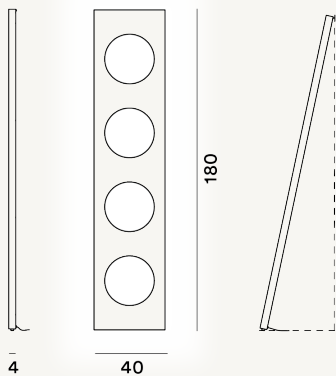

DOLMEN PIE LED

DIMENSIONE

180 x 40 x 4

CAVO

Transparente

COLORE

Aluminio

CERTIFICAZIONI

CE IP 20

PESO

Net kg 11

MATERIALE

Aluminio anodizzato y PMMA

SORGENTE LUMINOSA

LED incluido Scheda Led 47W 2700 K 6486lm CRI >90
Regulador incluido