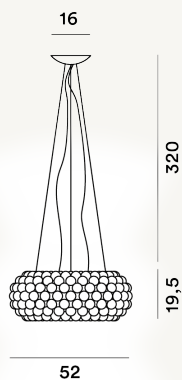

CABOCHE MEDIA COLGANTE PTL

DIMENSIONE

20 x 52 x 52

COLORE

Gris, Transparente

CERTIFICAZIONI

PESO

Net kg 10.5

MATERIALE

PMMA, metal cromado, y aluminio, (sólo R7s) cristal soplado

CAVO

Transparente

SORGENTE LUMINOSA

Bombilla excluida R7S 200W Max ON-OFF