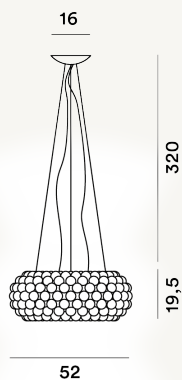

CABOCHE MEDIA COLGANTE PTL

DIMENSIONE

20 x 52 x 52

CAVO

Durchsichtig

COLORE

Grau, Transparent

CERTIFICAZIONI

PESO

Net kg 10.5

MATERIALE

PMMA, verchromtes Metall und Aluminium, (nur R7s)
mundgeblasenes Glas

SORGENTE LUMINOSA

Leuchtmittel nicht inbegriffen R7S 200W Max ON-OFF