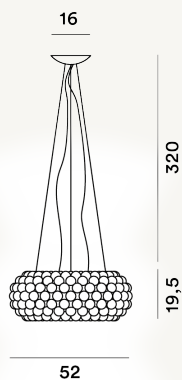

CABOCHE MEDIA COLGANTE PTL

DIMENSIONE

20 x 52 x 52

COLORE

Grau, Transparent

CERTIFICAZIONI

PESO

Net kg 10.5

MATERIALE

PMMA, verchromtes Metall und Aluminium, (nur R7s)
mundgeblasenes Glas

CAVO

Durchsichtig

SORGENTE LUMINOSA

Leuchtmittel nicht inbegriffen R7S 200W Max ON-OFF