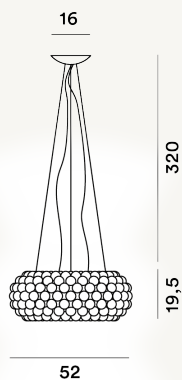

# CABOCHE MEDIA COLGANTE PTL

## DIMENSIONE

20 x 52 x 52

## PESO

Net kg 10.5

## MATERIALE

PMMA, verchromtes Metall und Aluminium, (nur R7s)  
mundgeblasenes Glas