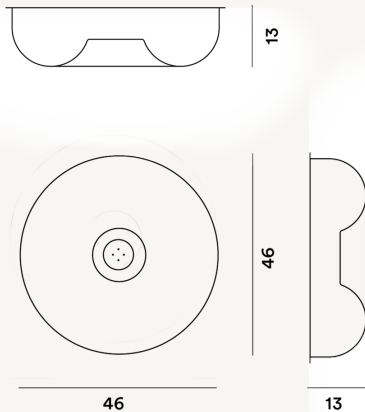

CIRCUS GRANDE PARED/TECHO PTL

DIMENSIONE

13 x 46 x 46

CAVO

COLORE

Weiß

CERTIFICAZIONI

PESO

Net kg 4.7

MATERIALE

Mundglasenes Glas, vernickeltes oder lackiertes Metall

SORGENTE LUMINOSA

Leuchtmittel nicht inbegriffen E27 4x60W Max ON-OFF