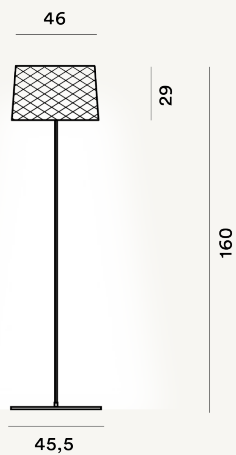

TWIGGY GRID OUTDOOR LETTURA LED

DIMENSIONE

160 x 46 x 46

CAVO

Nero

COLORE

Carminio, Greige

CERTIFICAZIONI

PESO

Net kg 25.2

MATERIALE

Materiale composito su base di fibra di vetro laccato, PMMA, metallo verniciato e alluminio.

SORGENTE LUMINOSA

LED integrato Scheda Led 32W 2850 K 3930lm CRI >90
On-Off