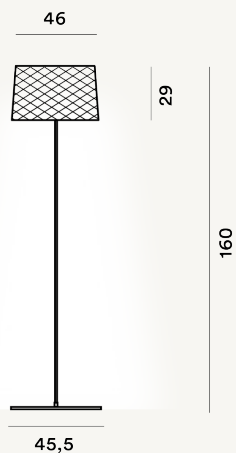

TWIGGY GRID OUTDOOR LETTURA LED

DIMENSIONE

160 x 46 x 46

CAVO

Nero

COLORE

Carminio, Greige

CERTIFICAZIONI

PESO

Net kg 25.2

MATERIALE

Materiale composito su base di fibra di vetro laccato, PMMA, metallo verniciato e alluminio.

SORGENTE LUMINOSA

LED integrato Scheda Led 32W 2850 K 3930lm CRI >90
On-Off