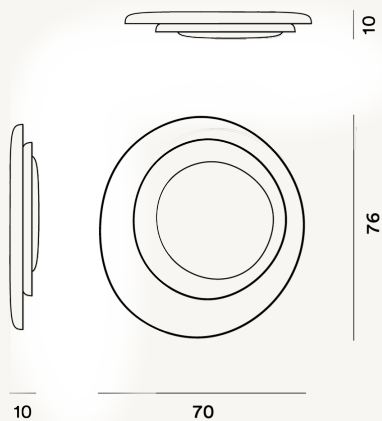

BAHIA PARETE/SOFFITTO LED

DIMENSIONE

10 x 76 x 70

CAVO

COLORE

Bianco

CERTIFICAZIONI

PESO

Net kg 4.4

MATERIALE

Policarbonato stampato a iniezione.

SORGENTE LUMINOSA

LED integrato Scheda Led 43W 2850 K 5240lm CRI >90
Dimmerabile PUSH e DALI, LED integrato Scheda Led 43W
2850 K 5240lm CRI >90 On-Off