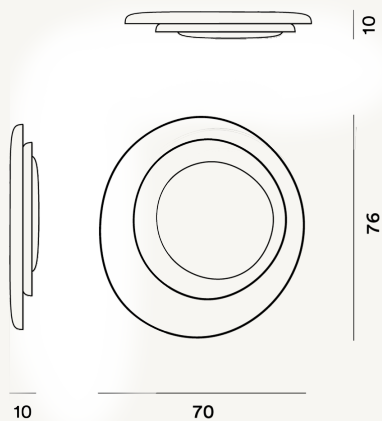

# BAHIA PARETE/SOFFITTO LED

## DIMENSIONE

10 x 76 x 70