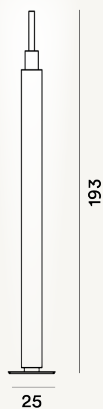

UPTOWN PIE LED

DIMENSIONE

193 x 25 x 25

CAVO

Transparente

COLORE

Multi colores

CERTIFICAZIONI

PESO

Net kg 22

MATERIALE

Vidrio templado serigrafiado, PMMA y metal cromado

SORGENTE LUMINOSA

LED incluido Scheda Led 17,7W 2700 K 2498lm CRI >80
Regulador incluido