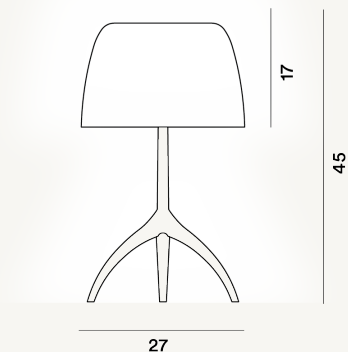

LUMIERE GRANDE TAVOLO PTL

DIMENSIONE

55 x 27 x 27

CAVO

Trasparente

COLORE

Bianco, Ciliegia, Cipria, Creta, Sahara

CERTIFICAZIONI

PESO

Net kg 2.1

MATERIALE

Vetro soffiato e alluminio spazzolato lucido o verniciato, Vetro soffiato e alluminio spazzolato verniciato, Vetro soffiato e alluminio verniciato a liquido

SORGENTE LUMINOSA

Lampadina LED retrofit inclusa E27 12W 2700 K 1521lm CRI >80 Dimmer incluso, Lampadina LED retrofit inclusa E27 12W 2700 K 1521lm CRI >80 On-Off