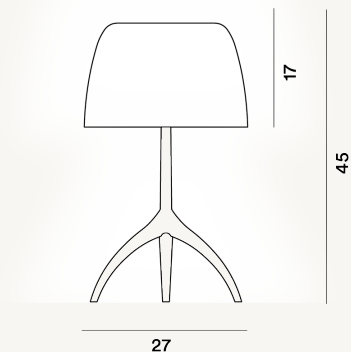

LUMIERE GRANDE TAVOLO PTL

DIMENSIONE

55 x 27 x 27

CAVO

Trasparente

COLORE

Bianco, Ciliegia, Cipria, Creta, Sahara

CERTIFICAZIONI

PESO

Net kg 2.1

MATERIALE

Vetro soffiato e alluminio spazzolato lucido o verniciato, Vetro soffiato e alluminio spazzolato verniciato, Vetro soffiato e alluminio verniciato a liquido

SORGENTE LUMINOSA

Lampadina LED retrofit inclusa E27 12W 2700 K 1521lm CRI >80 Dimmer incluso, Lampadina LED retrofit inclusa E27 12W 2700 K 1521lm CRI >80 On-Off