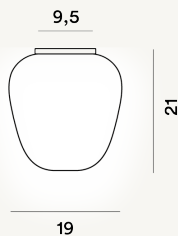

CHOUCHIN 3 TECHO PTL

DIMENSIONE

25 x 30 x 30

COLORE

Weiß

CERTIFICAZIONI

PESO

Net kg 3.4