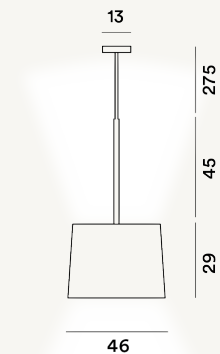

TWIGGY GRANDE COLGANTE LED

DIMENSIONE

74 x 46 x 46

CAVO

Transparente

COLORE

Rosewood, Madera

CERTIFICAZIONI

PESO

Net kg 2.5

MATERIALE

Roble blanqueado o palisandro, material compuesto basado en fibra de vidrio pintada, policarbonato, PMMA

SORGENTE LUMINOSA

LED incluido Scheda Led 28W 2700 K 3840lm CRI >90
Regulable PUSH y DALI|LED incluido Scheda Led 28W 2700
K 3840lm CRI >90 ON-OFF