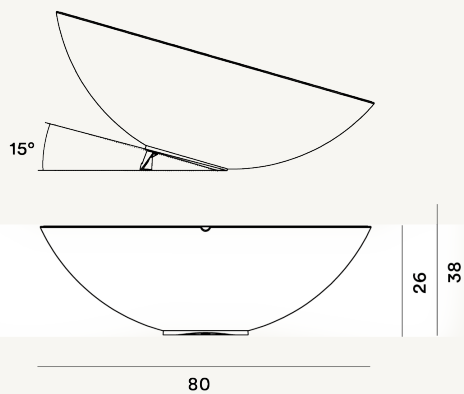

SOLAR OUTDOOR TERRA PTL

DIMENSIONE

26 x 80 x 80

CAVO

Nero

COLORE

Marrone

CERTIFICAZIONI

PESO

Net kg 11.7

MATERIALE

Polietilene stampato a rotazione, gres e metallo verniciato

SORGENTE LUMINOSA

Lampadina non inclusa E27 25W Max On-Off