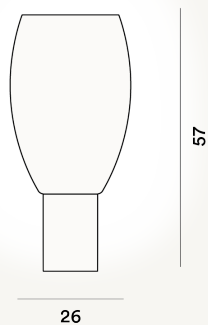

# BUDS 1 TAVOLO PTL

## DIMENSIONE

57 x 26 x 26