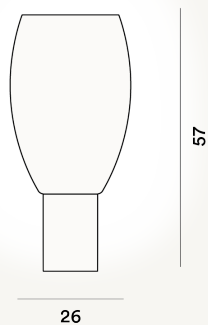

BUDS 1 TAVOLO PTL

DIMENSIONE

57 x 26 x 26

CAVO

Trasparente

COLORE

Bianco

CERTIFICAZIONI

PESO

Net kg 4.9

MATERIALE

Vetro soffiato e PMMA

SORGENTE LUMINOSA

Lampadina non inclusa E27 23W Max On-Off