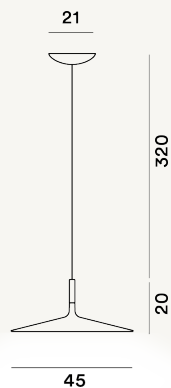

APLOMB LARGE SOSPENSIONE LED

DIMENSIONE

20 x 45 x 45

CAVO

Bianco| Nero

COLORE

Antracite, Bianco, Grigio, Marrone

CERTIFICAZIONI

PESO

Net kg 4.11

MATERIALE

Cemento colato a mano, alluminio e policarbonato

SORGENTE LUMINOSA

LED integrato Scheda Led 11,7W 2700 K 1279lm CRI >90
Dimmerabile PUSH e DALI, LED integrato Scheda Led 11,7W
2700 K 1279lm CRI >90 On-Off