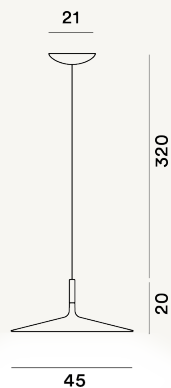

# APLOMB LARGE SOSPENSIONE LED

## DIMENSIONE

20 x 45 x 45